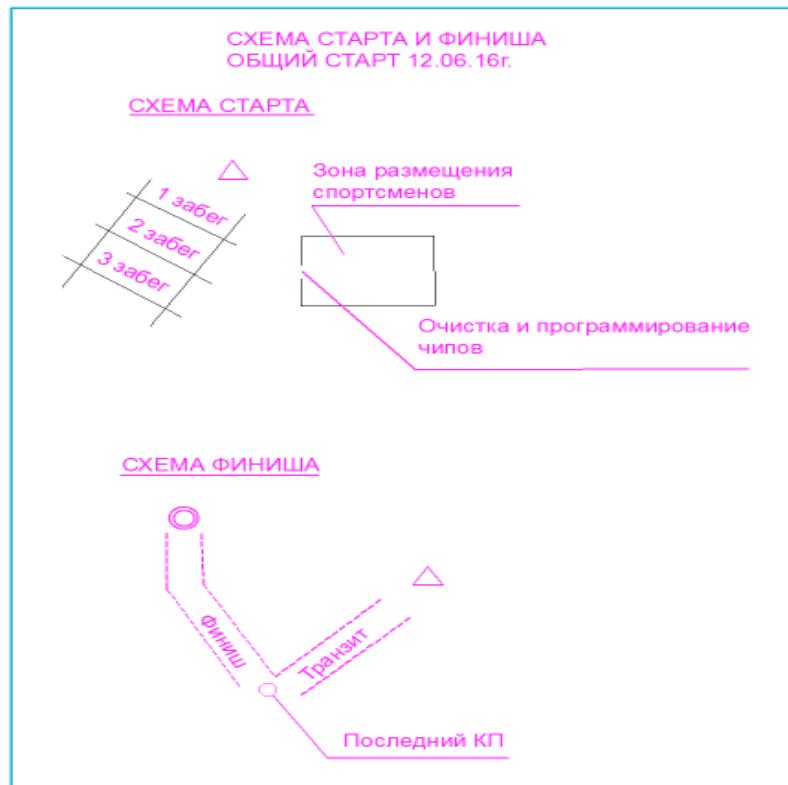

3.Расположение арен соревнований

Арена 1

Адрес: г.Тверь, ул.Молодежный б-р, д.10 , школа №7 (*)

Арена 2

Адрес: Калининский р-он , пос.Бурашево, школа (*)

Арена 3

Адрес: г.Тверь, ул.Орджоникидзе, д.46 (*)

Примечание (*) – точные координаты арен в формате google maps можно посмотреть на официальном сайте соревнований tver2016.ru

4.Схемы арен соревнований

Арена 1

Арена 2

Арена 3

5.Карты и параметры дистанций

Спринт (11.06.16г)

Карта: М1:4000 сечение рельефа 1м.

Местность: городская застройка