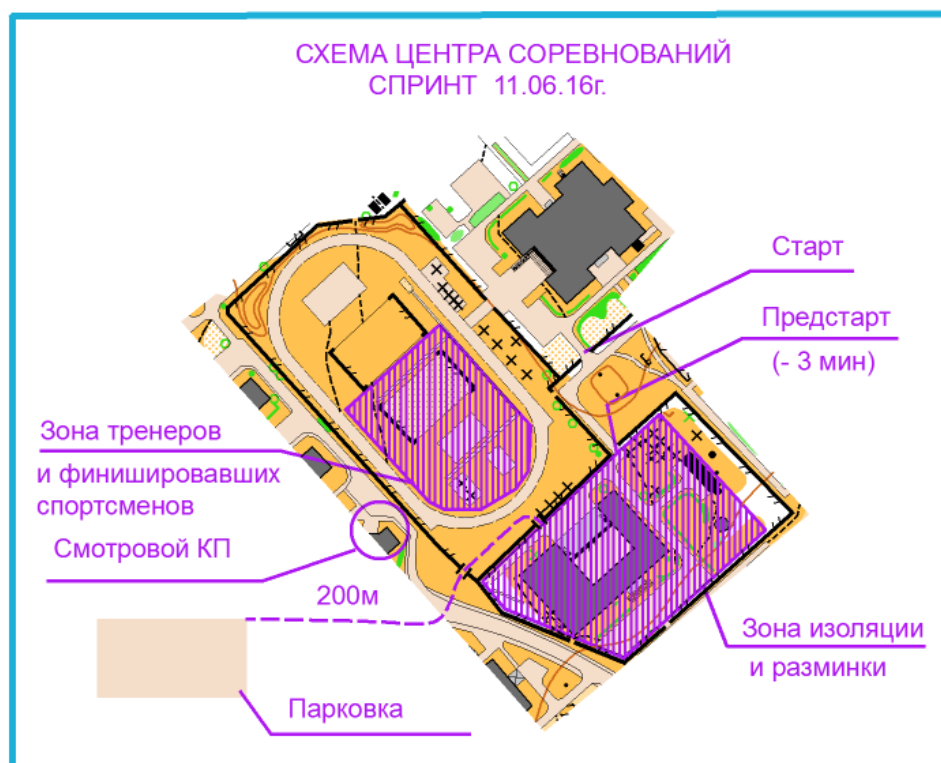

3.Расположение арен соревнований

Арена 1

Адрес: г.Тверь, ул.Молодежный б-р, д.10 , школа №7 (*)

Арена 2

Адрес: Калининский р-он , пос.Бурашево, школа (*)

Арена 3

Адрес: г.Тверь, ул.Орджоникидзе, д.46 (*)

Примечание (*) – точные координаты арен в формате google maps можно посмотреть на официальном сайте соревнований tver2016.ru

4.Схемы арен соревнований

Арена 1

Арена 2

Арена 3

5.Карты и параметры дистанций

Спринт (11.06.16г)

Карта: М1:4000 сечение рельефа 1м.

Местность: городская застройка